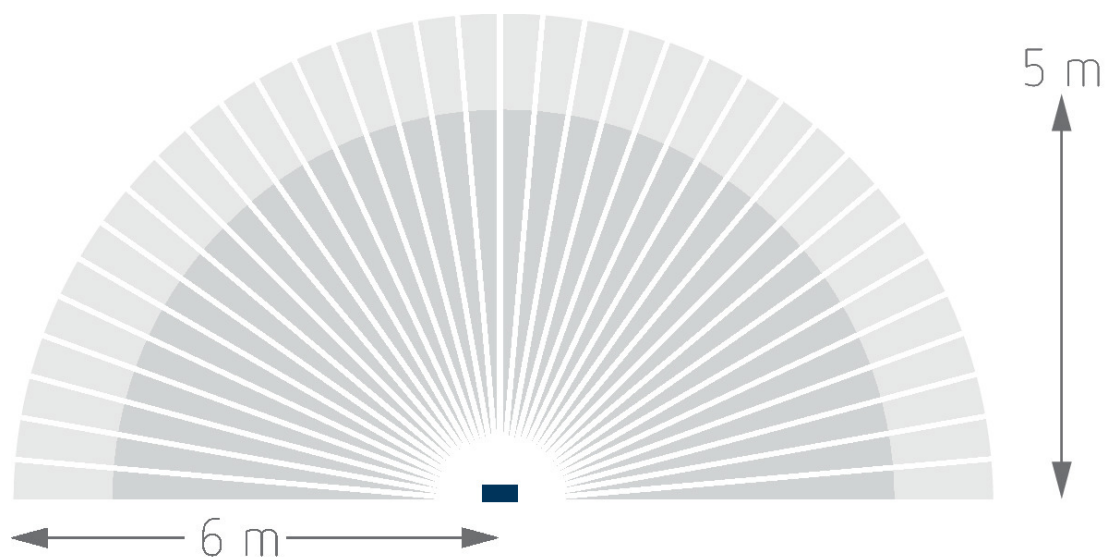

01.10.2020
Страница 1 of 4

theLeda D B plus AL

Арт. №: 1020906

theben
energy saving comfort

Пример подключения

Зона обнаружения

Высота установки (A)	Диагональ (t)	Head on to (R)
	6 m	5 m

Возможны технические изменения и опечатки