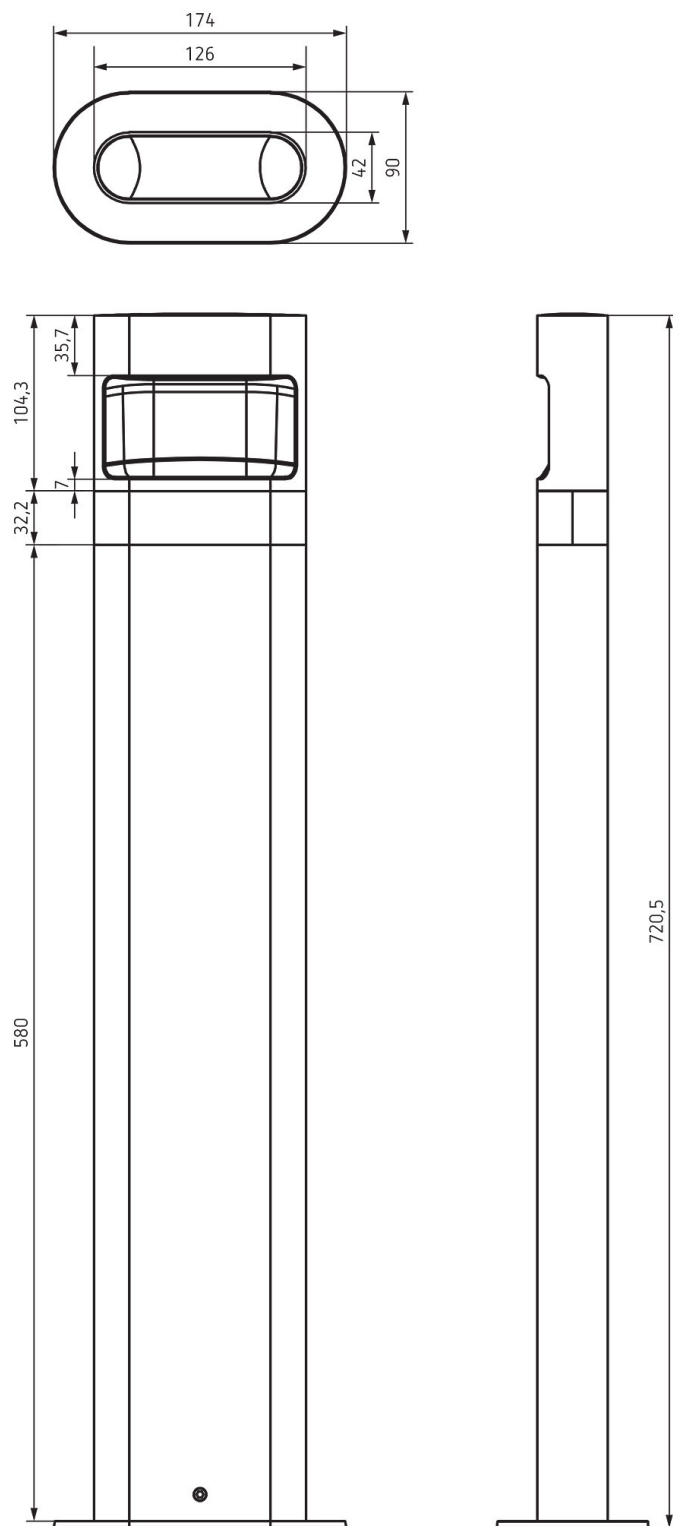

theLeda D B plus AL

Арт. №: 1020906

theben
energy saving comfort

Чертежи

Возможны технические изменения и опечатки

Дополнительная информация см.: www.theben.ru/продукт/1020906

Данные о нагрузке определяются с помощью образцовых выбранных осветительных приборов и поэтому являются типичными данными в связи с большим количеством доступных продуктов.

01.10.2020
Страница 3 of 4